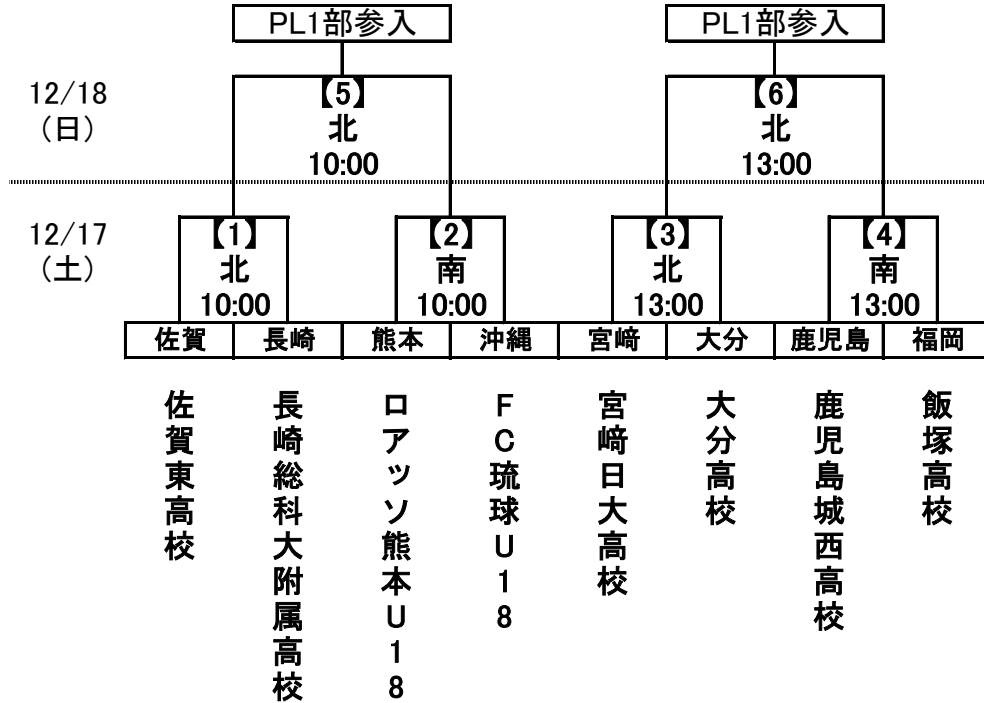

■2022プリンスリーグ九州 参入決定戦

参加条件

- ※プリンスリーグに入っているチームのセカンドチームには参加資格がない。
- ※勝ち上がった2チームは必ず1部に参入する。
- ※敗退した6チームは必ず2部に参入する。

(会場) 佐賀県 SAGAサンライズパーク ボールフィールド 北面・南面  
(佐賀市日の出2丁目1 TEL0952-30-5311)

来場の際の注意事項

- ・各自で感染症予防対策をお願いいたします。
- ・声を出しての応援については禁止をしております。
- ・駐車場には限りがございます。近隣にご迷惑にならないようお願いいたします。