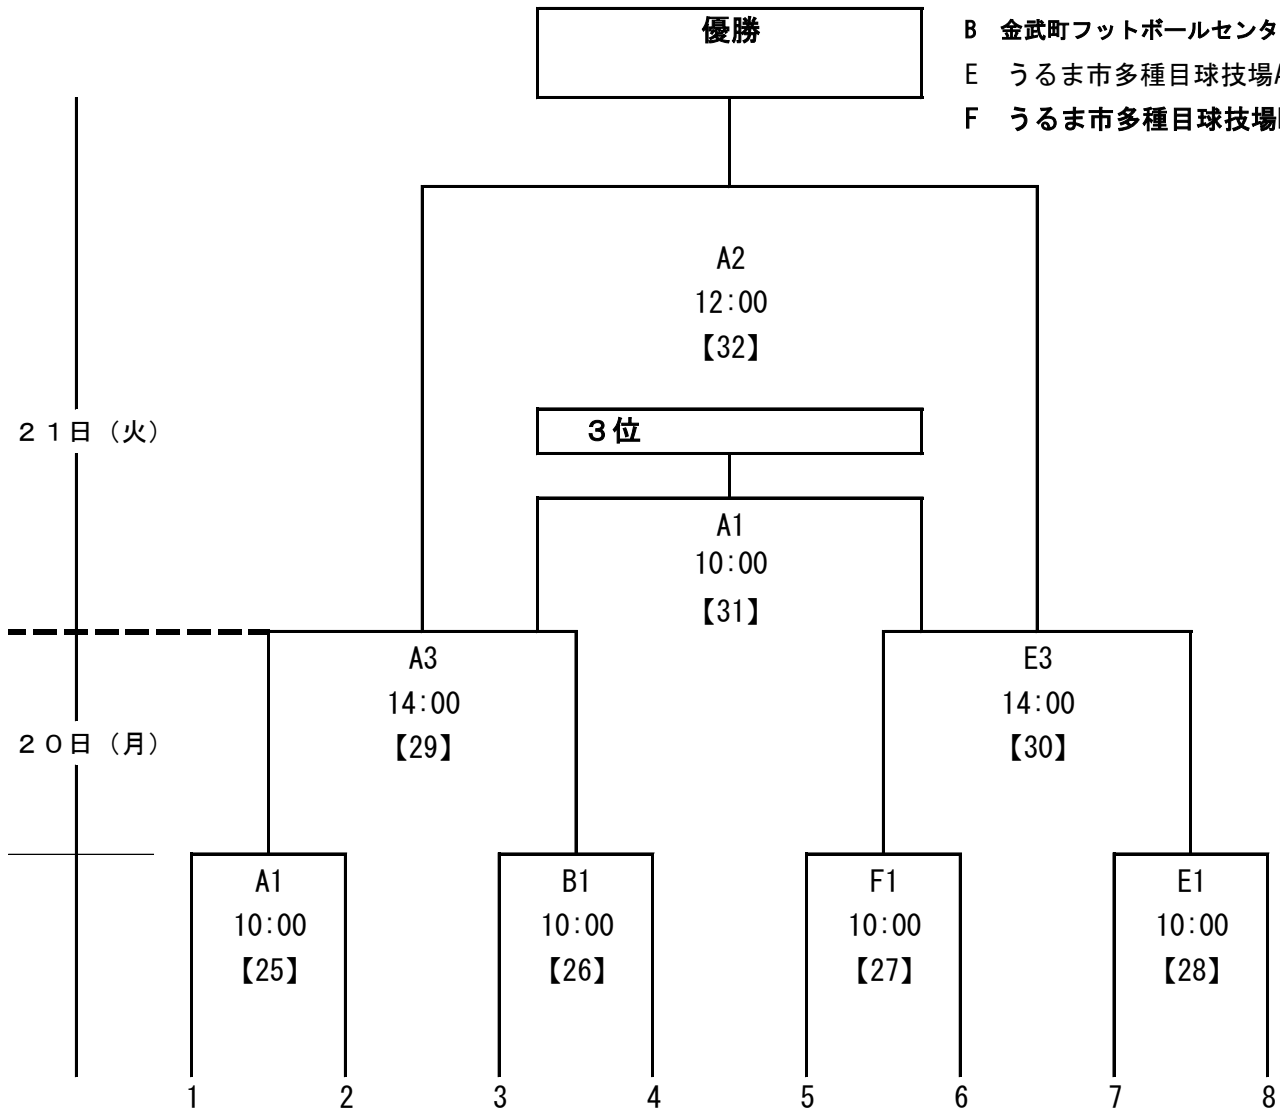

# K Y F A 男子第44回・女子第5回九州高等学校(U-17)サッカー大会

## 男子 決勝トーナメント

- A 金武町陸上競技場
- B 金武町フットボールセンター天然芝
- E うるま市多種目球技場A
- F うるま市多種目球技場B

|   |   |   |   |   |   |   |   |
|---|---|---|---|---|---|---|---|
| 高   | 高   | 高   | 高   | 高   | 高   | 高   | 高   |
| 校   | 校   | 校   | 校   | 校   | 校   | 校   | 校   |
| <input style="width: 50px; height: 50px;" type="text"/> | <input style="width: 50px; height: 50px;" type="text"/> | <input style="width: 50px; height: 50px;" type="text"/> | <input style="width: 50px; height: 50px;" type="text"/> | <input style="width: 50px; height: 50px;" type="text"/> | <input style="width: 50px; height: 50px;" type="text"/> | <input style="width: 50px; height: 50px;" type="text"/> | <input style="width: 50px; height: 50px;" type="text"/> |
| 県   | 県   | 県   | 県   | 県   | 県   | 県   | 県   |